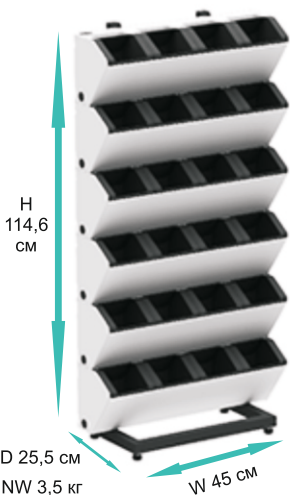

САД И ОГОРОД

ФИТОМОДУЛЬ

РЕКОМЕНДАЦИИ

САДОВЫЙ
ЦЕНТР

www.stroypark.su

Конструкция фитомодуля

Каркас модуля	Крышка	Перегородка	Емкость для растений	Индикатор уровня воды	Соединительная муфта
Кронштейны	Заблужка модуля	Заблужка крышки	Дренажная заблужка	Саморезы М 4,5 x 50 мм	Дюбели 8 мм x 30 мм

Каркас Repack

Для мобильности и быстроты возведения фитомодуля рекомендуем использовать металлический каркас Repack. Стандартный каркас вмещает 6 модулей.

На улице

В помещении

Варианты совмещения модулей

Конструктивные особенности модуля позволяют быстро возводить фитостены большой площади.

Система орошения

Извлеките заглушку, расположенную на верхней части крышки и аккуратно заполните модуль водой.

Приблизительный вес модуля с растениями, заполненного водой - 6,8 кг. Объем воды - 0,8 л.

Система распределения воды

Интегрированная система полива модуля устроена таким образом, что способна распределять воду по всем модулям разных уровней.

Индикатор уровня воды

Индикатор показывает соответствующий уровень воды в модуле. Поплавок индикатора на отметке FULL указывает на максимальное заполнение водой.