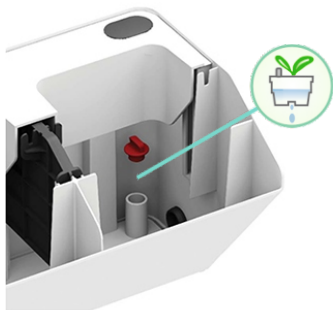

САД И ОГОРОД

ФИТОМОДУЛЬ

РЕКОМЕНДАЦИИ

САДОВЫЙ
ЦЕНТР

www.stroypark.su

Конструкция фитомодуля

Каркас модуля	Крышка	Перегородка	Емкость для растений	Индикатор уровня воды	Соединительная муфта
Кронштейны	Заблужка модуля	Заблужка крышки	Дренажная заблужка	Саморезы М 4,5 x 50 мм	Дюбели 8 мм x 30 мм

Каркас Repack

Для мобильности и быстроты возведения фитомодуля рекомендуем использовать металлический каркас Repack. Стандартный каркас вмещает 6 модулей.

На улице

В помещении

Варианты совмещения модулей

Конструктивные особенности модуля позволяют быстро возводить фитостены большой площади.

Модули могут быть установлены индивидуально, а также совмещены друг с другом горизонтально и вертикально.

Конструкция фитомодуля

Дренажная заглушка

При эксплуатации модуля на улице, необходимо извлечь дренажную заглушку для предотвращения переполнения модуля дождевой водой.

Интегрированная система полива модуля устроена таким образом, что способна распределять воду по всем модулям разных уровней.

Индикатор уровня воды

Индикатор показывает соответствующий уровень воды в модуле. Поплавок индикатора на отметке FULL указывает на максимальное заполнение водой.