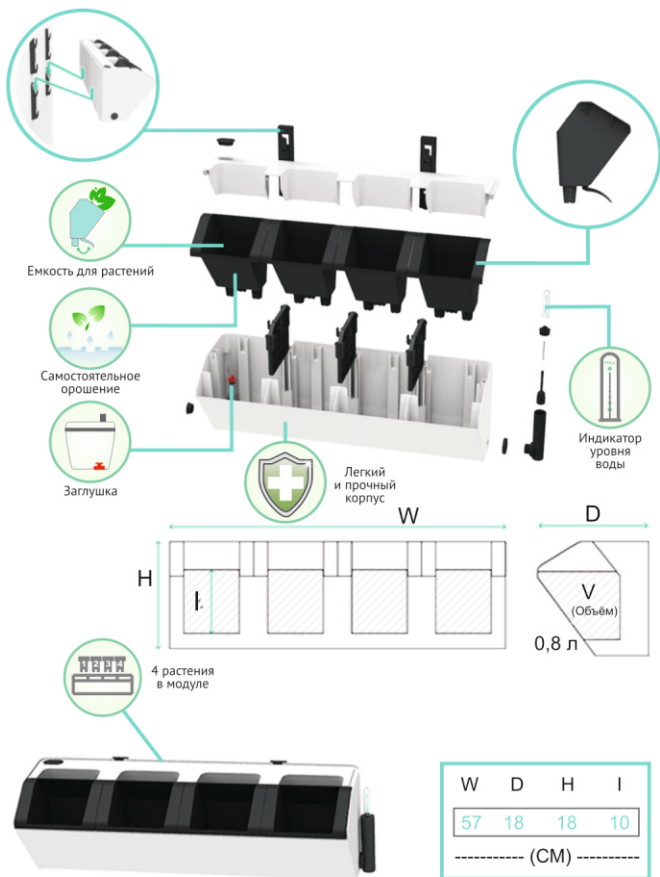

САД И ОГОРОД

ФИТОМОДУЛЬ

РЕКОМЕНДАЦИИ

САДОВЫЙ
ЦЕНТР

www.stroypark.su

Конструкция фитомодуля

Каркас модуля	Крышка	Перегородка	Емкость для растений	Индикатор уровня воды	Соединительная муфта
Кронштейны	Заблужка модуля	Заблужка крышки	Дренажная заблужка	Саморезы М 4,5 x 50 мм	Дюбели 8 мм x 30 мм

Каркас Repack

Для мобильности и быстроты возведения фитомодуля рекомендуем использовать металлический каркас Repack. Стандартный каркас вмещает 6 модулей.

На улице

В помещении

Варианты совмещения модулей

Конструктивные особенности модуля позволяют быстро возводить фитостены большой площади.

Модули могут быть установлены индивидуально, а также совмещены друг с другом горизонтально и вертикально.

Конструкция фитомодуля

Дренажная заглушка

При эксплуатации модуля на улице, необходимо извлечь дренажную заглушку для предотвращения переполнения модуля дождевой водой.

Интегрированная система полива модуля устроена таким образом, что способна распределять воду по всем модулям разных уровней.

Индикатор уровня воды

Индикатор показывает соответствующий уровень воды в модуле. Поплавок индикатора на отметке FULL указывает на максимальное заполнение водой.