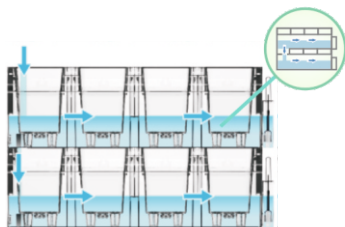

Каркас Repack

Для мобильности и быстроты возведения фитомодуля рекомендуем использовать металлический каркас Repack. Стандартный каркас вмещает 6 модулей.

На улице

В помещении

Варианты совмещения модулей

Конструктивные особенности модуля позволяют быстро возводить фитостены большой площади.

Модули могут быть установлены индивидуально, а также совмещены друг с другом горизонтально и вертикально.

Конструкция фитомодуля

Дренажная заглушка

При эксплуатации модуля на улице, необходимо извлечь дренажную заглушку для предотвращения переполнения модуля дождевой водой.

Система орошения

Извлеките заглушку, расположенную на верхней части крышки и аккуратно заполните модуль водой.

Приблизительный вес модуля с растениями, заполненного водой - 6,8 кг. Объем воды - 0,8 л.

Система распределения воды

Интегрированная система полива модуля устроена таким образом, что способна распределять воду по всем модулям разных уровней.

Индикатор уровня воды

Индикатор показывает соответствующий уровень воды в модуле. Поплавок индикатора на отметке FULL указывает на максимальное заполнение водой.